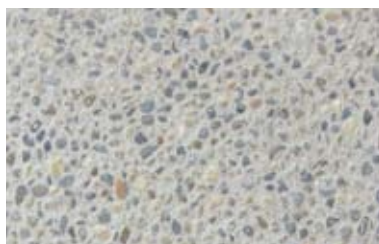

尾瀬の道 シリーズ

OZENOMICHI

[標準塗厚]

壁用 / 5 ~ 8 mm

床用 / 10 mm ~ (骨材の種類による)

厳選された18種類の天然の色土を、そのまま使用しており、さらに天然石などの骨材（多種）と組み合わせれば、豊かな表情をかもします。

テクスチャー

ブラッシング・洗い出しなど、テクスチャーは多彩です。

ブラッシング

【G-3大磯 2分】

【グレーベージュ 金華 2分】

【薄ベージュ 白山 2分】

洗い出し

【茶】

【特注色 白山 7厘】

【薄グレー 那智黒 2分】