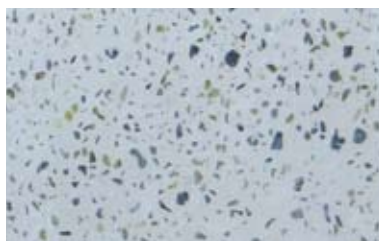

尾瀬の道 シリーズ

OZENOMICHI

[標準塗厚]

壁用 / 5 ~ 8 mm

床用 / 10 mm ~ (骨材の種類による)

厳選された18種類の天然の色土を、そのまま使用しており、さらに天然石などの骨材（多種）と組み合わせれば、豊かな表情をかもします。

テクスチャー

ブラッシング・洗い出しなど、テクスチャーは多彩です。

ブラッシング

【G-3大磯 2分】

【グレーベージュ 金華 2分】

【薄ベージュ 白山 2分】

洗い出し

【茶】

【特注色 白山 7厘】

【薄グレー 那智黒 2分】

研ぎ出し

【特注色 寒水 1分5厘】

【白ベージュ 3種混合】

【白ベージュ モスグリーン 2分】

E U

【G-9 寒水 2分】

【特注色 黒霞】

【特注色 白山 7厘】